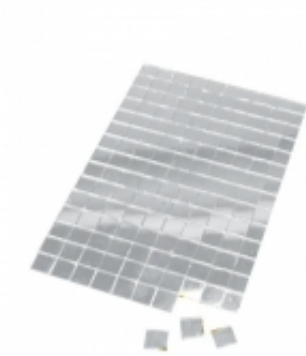

Link do produktu: <https://www.kreatywnyswiat.pl/mozaika-lustrzana-samoprzylepna-1-cm-arkusz-10x15-cm-14-092-22-p-2386.html>

Mozaika lustrzana samoprzylepna, 1 cm, arkusz 10x15 cm [14-092-22]

Cena	12,20 zł
Dostępność	Niedostępny zawsze
Czas wysyłki	24 godziny
Numer katalogowy	14-092-22
Kod producenta	1409222-
Producent	Rayher
Opis	Mozaika lustrzana, samoprzylepna
Rodzaj materiału	szkło
Wymiary	kostki 1x1 cm na arkuszu 10x15 cm
Cena dotyczy	1 op.
Ilość szt. w opakowaniu	1 arkusz (150 kostek)
Grubość	ok. 1 mm grubości

Opis produktu

Mozaika lustrzana, mozaika samoprzylepna - informacje szczegółowe o produkcie:

- mozaika lustrzana
- wielkość: 1 x 1 cm
- grubość: ok. 1 mm
- samoprzylepna
- nie wymaga fugowania
- materiał: szkło
- arkusz: 10x15 cm
- producent: Rayher

Samoprzylepna mozaika lustrzana to cienkie lusterka szklane o wymiarach ok. 1 x 1 cm i grubości ok. 1 mm. Nadaje się na wiele powierzchni m. in. papier, drewno, szkło, plastik, tkaniny. Proces dekorowania jest niezwykle prosty i szybki. Po zdjęciu folii zabezpieczającej klej wystarczy mozaikę przyłożyć do wybranego miejsca i lekko docisnąć. Wspaniale będzie się prezentować w połączeniu z mozaiką akrylową na blacie stołu, wazonie, czy abażurze. Ozdabiać nią można również tkaniny np. torby, odzież.

Z uwagi na ręczny proces produkcji i cięcia mogą zdarzyć się nierówności brzegów oraz drobne zarysowania na powierzchni.