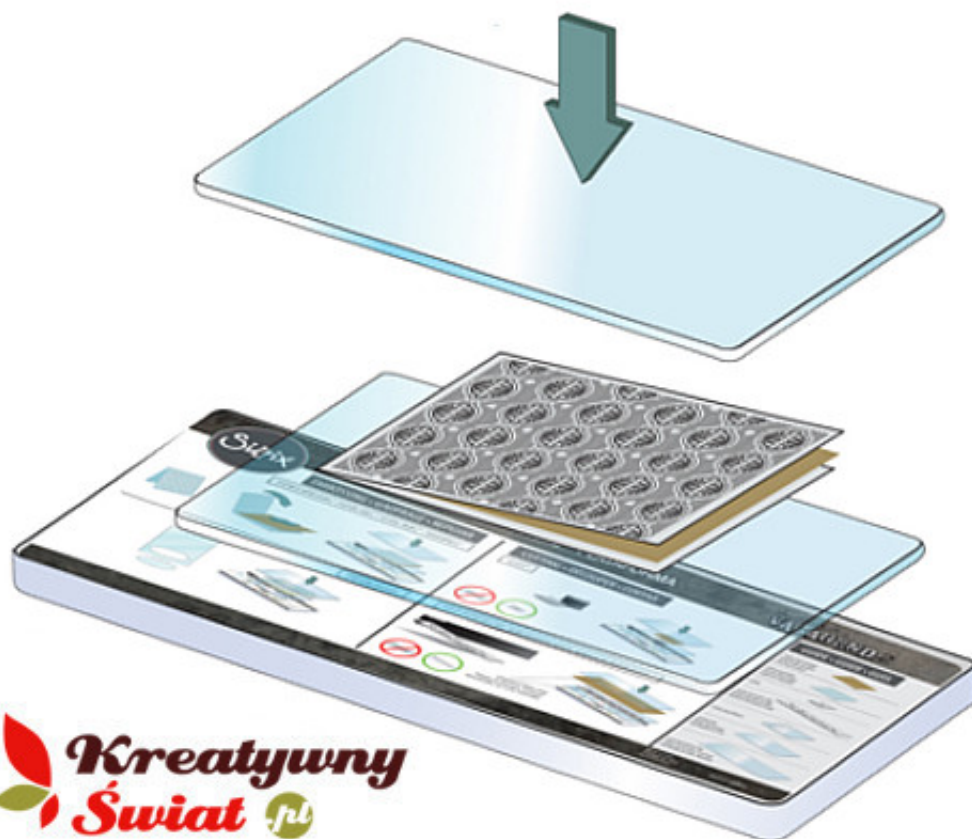

### Opis produktu

Folder do wytłaczania (embossingu) - Ramka prostokątna, kwiaty, motyle.  
(Embossing folder Flower rectangle frame).  
Do maszynek typu Sizzix, Cuttlebug, Joy, itp.  
Wymiary: ok. 106 x 150mm.

Foldery do wytłaczania

Foldery do wytłaczania **Sizzix Embossing Folders**.

Bardzo efektywne i łatwe w użyciu.

Foldery wytłaczają w papierze, tekturze, folii aluminiowej.

Wytłoczenia doskonale uzupełniają wszelkie projekty scrapbookingowe. Kartki okolicznościowe, zaproszenia, albumy - nadają im pełnego, profesjonalnego wyglądu za pomocą ozdobnych wytłoczeń.

---

Złóż "kanapkę" w pokazany sposób i umieść w maszynie.

 **Kreatywny**  
**Świat** .pl

Przykład zastosowania: